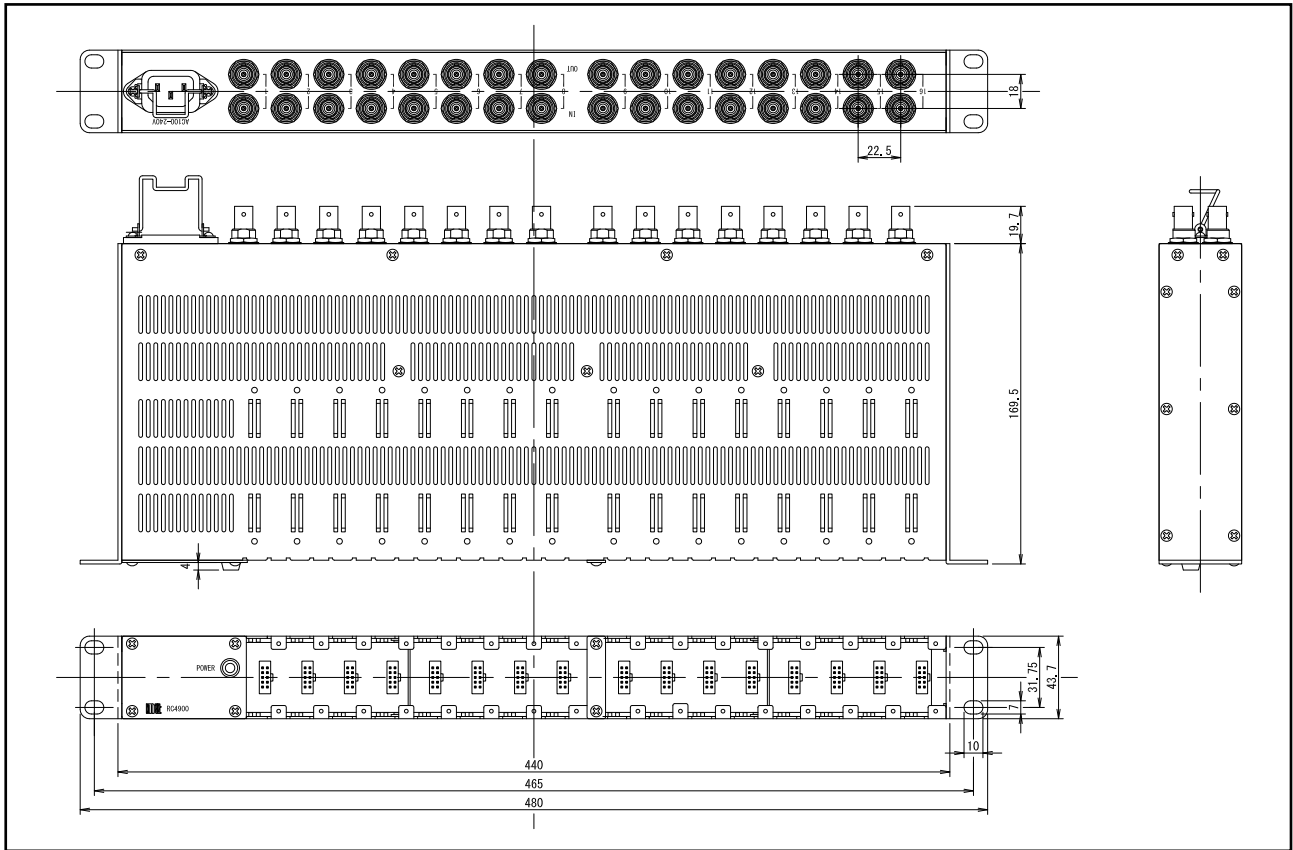

RC4900-AU

単位:mm